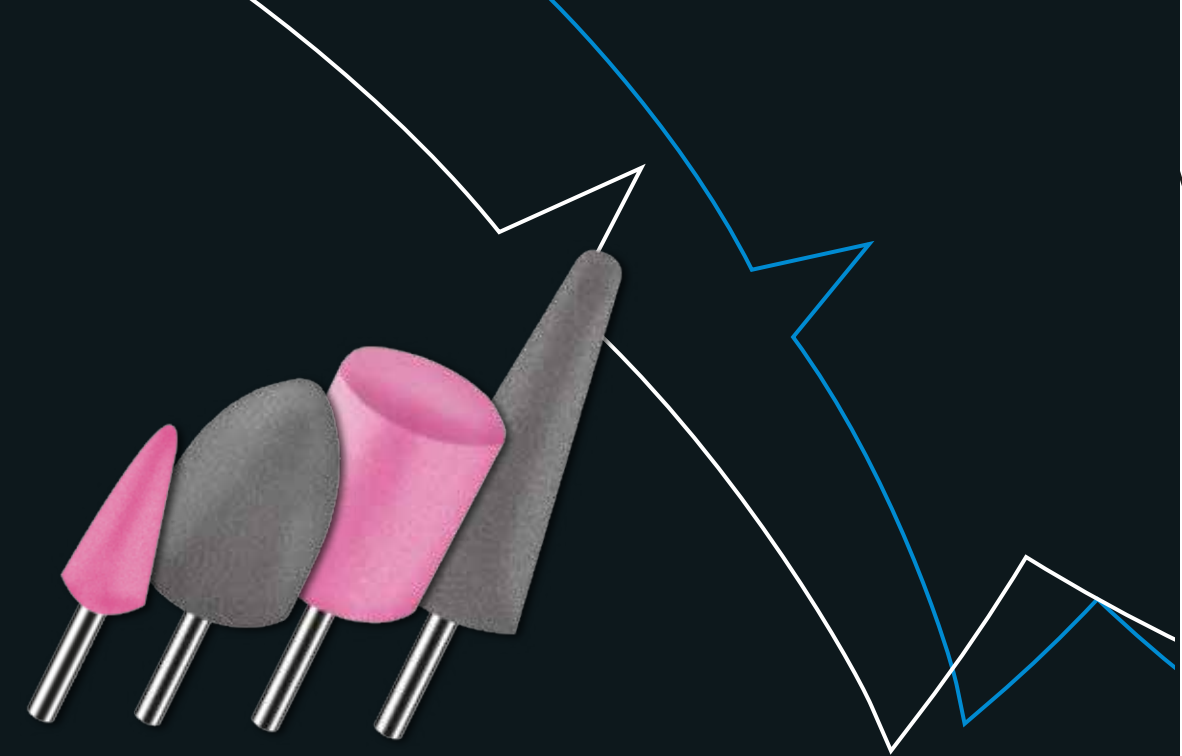

TYROLIT

SEGURIDAD
GARANTIZADA
EN TODA NUESTRA
LÍNEA DE PRODUCTOS.

PUNTAS MONTADAS

SERIE A

Óxido de Aluminio Gris | Vástago \varnothing 6,4 mm. | Característica 10A60Q5VX1

TIPO DxT (mm.)	A-1 20x63	A-2 26x32	A-3 26x70	A-4 32x32	A-5 20x29	A-6 20x29	A-11 20x45	A-12 18x32	A-13 30x29	A-14 18x22	A-15 7x27	A-21 26x25	A-22 20x17	A-23 20x25
TIPO DxT (mm.)	A-24 7x20	A-25 \varnothing 25	A-26 \varnothing 17	A-31 35x25	A-32 26x16	A-33 26x13	A-34 38x10	A-35 26x10	A-36 40x10	A-37 32x6	A-38 26x25	A-39 20x20		

SERIE B

Óxido de Aluminio Rosado | Vástago \varnothing 3,2 mm. | Característica 88A60Q5VX1

TIPO DxT (mm.)	B-41 16x16	B-42 14x20	B-43 7x8	B-44 6x10	B-51 11x20	B-52 10x20	B-53 7x16	B-54 7x13	B-61 20x8	B-62 14x10	B-91 14x16	B-92 7x6	B-93 6x5	B-101 16x18	B-103 16x5	B-104 8x10	B-121 \varnothing 14	B-122 \varnothing 10	B-131 13x13	B-132 10x13	B-133 11x10	B-134 8x10	B-135 6x13	B-136 6x8

SERIE W

Óxido de Aluminio Rosado | Vástagos \varnothing 3,2 y 6,4 mm. | Característica 88A60Q5VX1

TIPO DxT (mm.)	W-149 4x6	W-152 5x6	W-153 5x10	W-154 5x13	W-160 6x6	W-162 6x10	W-163 6x13	W-164 6x20	W-169 8x10	W-170 8x13	W-171 8x20	W-176 10x13	W-177 10x20	W-179 10x32	W-185 13x13	W-186 13x19	W-187 13x25
TIPO DxT (mm.)	W-188 13x40	W-194 16x13	W-195 16x20	W-196 16x25	W-204 20x20	W-205 20x25	W-206 20x32	W-208 20x50	W-217 25x10	W-218 25x13	W-220 25x25						
TIPO DxT (mm.)	W-221 25x40	W-222 25x50	W-225 32x6	W-226 32x10	W-228 32x20	W-229 32x25	W-230 32x32	W-235 40x6	W-236 40x13	W-238 40x40							